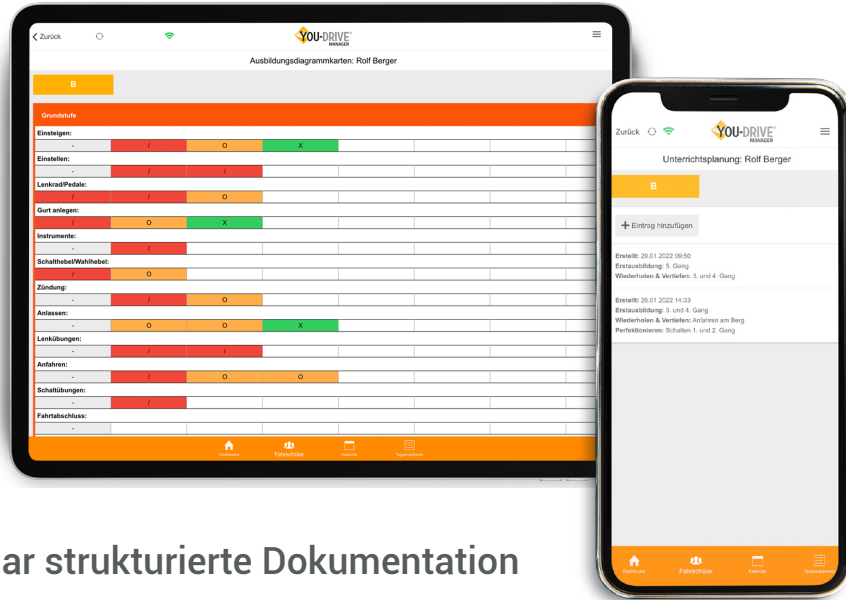

YOU-DRIVE **AUSBILDUNGSDOKUMENTATION**

Klar strukturierte Dokumentation

Erleichtert den Arbeitsalltag

Effizientere Fahrstunden-Nutzung

Individuelle Anpassungsmöglichkeiten

In YOU-DRIVE Lehrerapp integriert -
keine extra Anwendung nötig

Direkte Synchronisation

In YOU-DRIVE
Lehrer-App integriert.
Rechtssichere
Dokumentation.