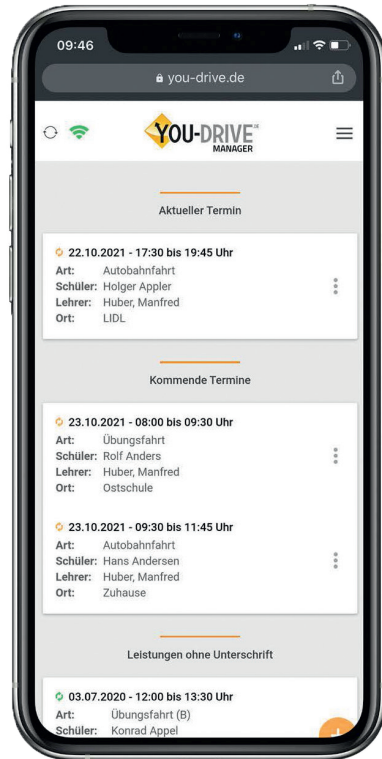

- DASHBOARD
- LEISTUNGSERFASSUNG
- VERWALTUNG
- FINANZMODUL
- KALENDER
- FORMULARE
- RECHTEVERWALTUNG
- FAHRSCHÜLERVERWALTUNG
- AUSBILDUNGSDOKUMENTATION
- LEHRER-APP
- LERN-APP FÜR FAHRSCHÜLER

- KEINE INSTALLATIONSKOSTEN
- KEINE LIZENZKOSTEN
- KEINE REGISTRIERUNGSGEBÜHR FÜR BESTANDSFAHRSCHÜLER

- FÜR BELIEBIG VIELE FILIALEN, FAHRZEUGE, FAHRLEHRER UND -SCHÜLER
- KEINE WARTUNGSKOSTEN

LERNMITTEL MEINE FAHRSCHUL-APP

- LERNASSISTENT
- AKTUELLER FRAGENKATALOG
- INDIVIDUALISIERBAR
- LERNSTANDSKONTROLLE

IM PREIS
INKLUSIVE