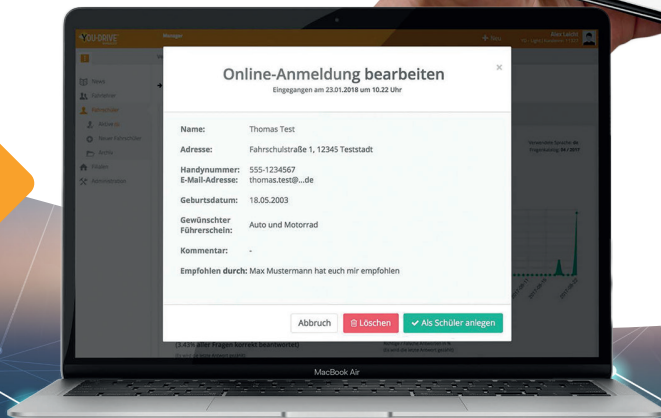

YOU-DRIVE FAHRSCHÜLER-GENERATOR

DAS ONLINE-ANMELDEFORMULAR FÜR IHRE FAHRSCHULE

Fahrschulen stehen immer in direkter Konkurrenz zu lokalen Wettbewerbern und müssen sich abheben. Das wissen wir natürlich. Daher haben wir den YOU-DRIVE Fahrschüler-Generator entwickelt.

Im YOU-DRIVE Manager finden Sie Ihren persönlichen Link für Ihre Fahrschule. Diesen können Sie in den sozialen Medien posten, auf Ihrer Facebook-Seite einbinden oder direkt als iFrame auf Ihrer Internetseite einbauen.

In der „Meine-Fahrschul-App“ können Ihre Schüler den Link auch direkt auf WhatsApp an Freunde posten. Sie werden sehen, wie ständig neue Online-Anmeldungen eingehen. Einfacher geht es nicht!

VOLLE KONTROLLE

Eine Online-Anmeldung wird erst dann in eine Registrierung umgewandelt, wenn Sie diese freigeben

KEINE EXTRA KOSTEN

Der Fahrschüler-Generator ist im Manager enthalten. Mehr Fahrschüler, ohne einen Cent zu zahlen.

IM PREIS
INKLUSIVE