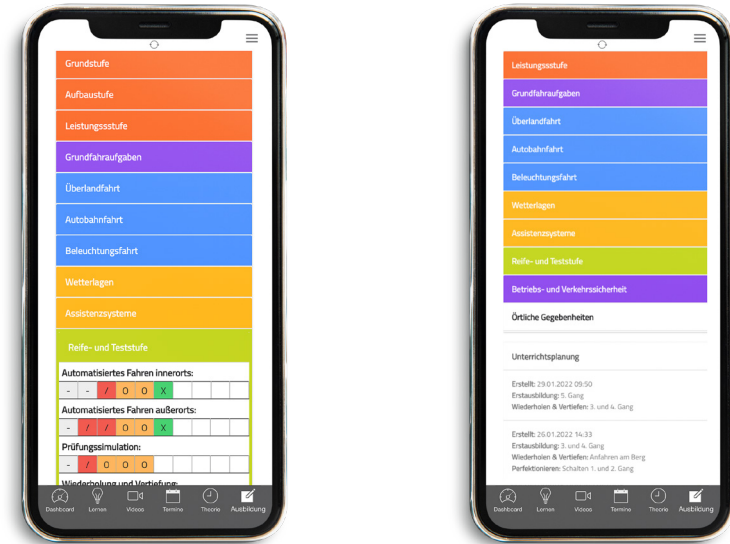

YOU-DRIVE **AUSBILDUNGSDOKUMENTATION**

Transparenz in der Ausbildung
für Schüler und Eltern

Ideale Vorbereitung auf
die nächste Fahrstunde

In unsere
Meine Fahrschul-App
integriert!