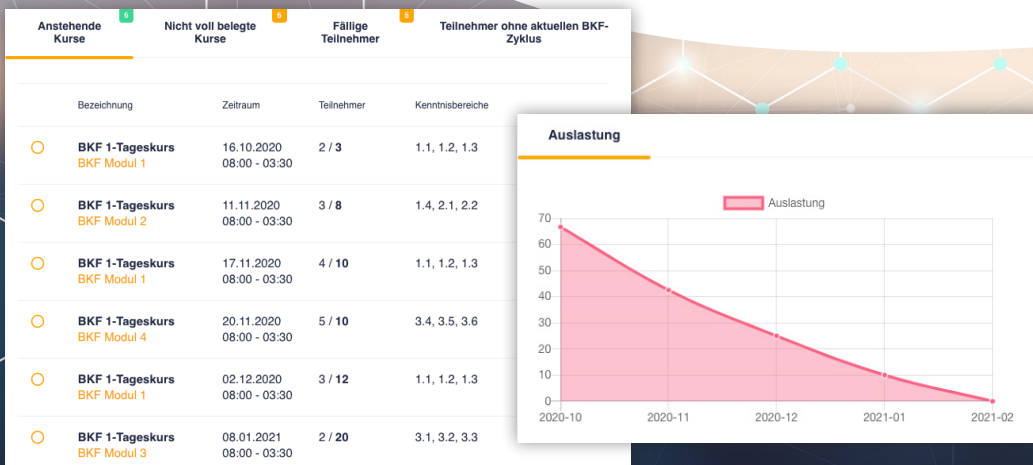

STARKE PARTNER

Wer gemeinsam feste Werte hat,
gelangt miteinander zu seinen Zielen.

Und genau diese teilen wir mit unseren Partnern.

Sie möchten mehr Infos zu unserem Netzwerk?
Gerne, sprechen Sie uns an!

www.you-drive.de/unsere-partner